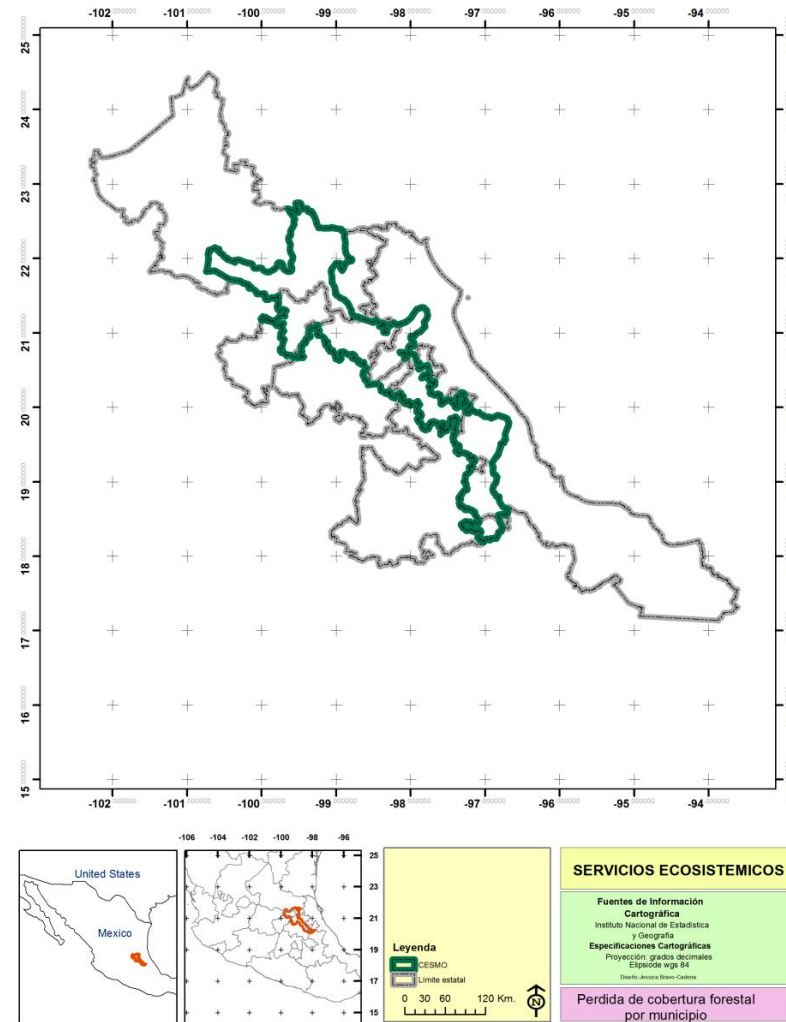

¿Existe un umbral en el cual los servicios ecosistémicos dejaran de satisfacer su demanda?

Principales factores que afectan a servicios ecosistémicos

- Cambio de uso de suelo (Lemoine *et al.*, 2007)
 - Cambio climático global (IPCC, 2002)

Objetivos

Evaluar el efecto del cambio climático sobre la generación (ubicación espacial y cantidad) de los servicios ecosistémicos considerando diferentes escalas espaciales en el Corredor ecológico de la Sierra Madre Oriental, mediante herramientas de modelación, con el fin de identificar áreas de riesgo, así como, generar propuestas de estrategias de adaptación, manejo y conservación.

Área de estudio

Corredor ecológico de la Sierra Madre Oriental (CESMO)

- Zona templada
- Una de las áreas en México, en donde el Bosque Mesófilo de Montaña se encuentra mejor representado

Método

Water
Evaluation
And
Planning